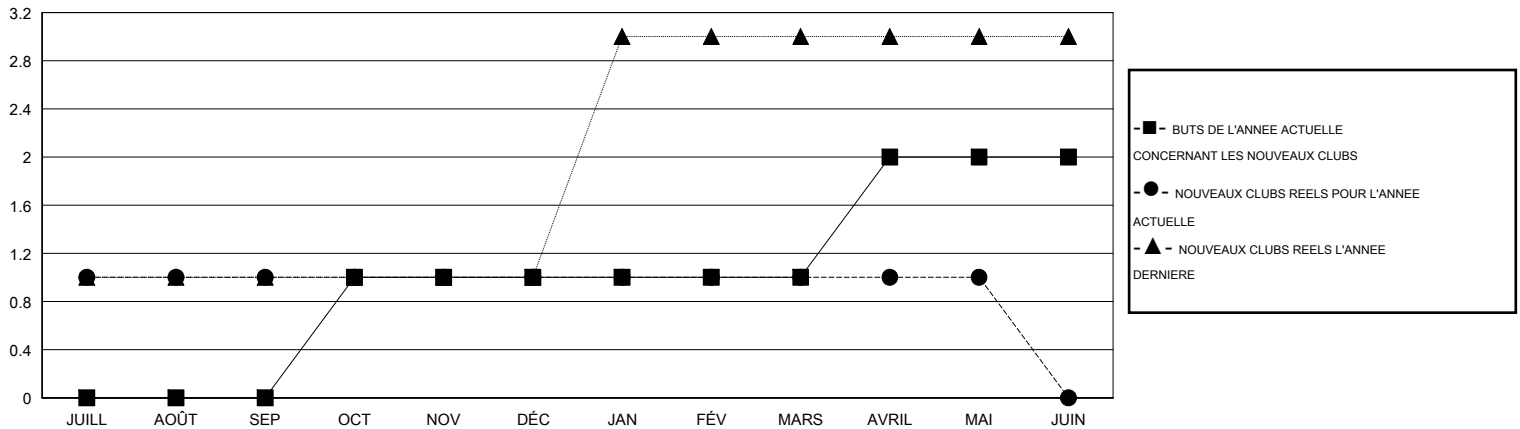

MONTHLY MEMBERSHIP PROGRESS REPORT

District 103CC

Results as of: 5/31/2016

GMT: Jean-Jacques STOFFEL-MUNCK

LIEU FRANCE

RC EME 4

Clubs					Membres				
RESULTATS POUR 2015-2016					RESULTATS POUR 2015-2016				
TRIMESTRE	BUT CONCERNANT LES NOUVEAUX CLUBS	NOUVEAUX CLUBS	CLUBS ANNULÉS	GAIN NET/PERTE NETTE	TRIMESTRE	BUT CONCERNANT LES NOUVEAUX MEMBRES	MEMBRES FONDATEURS ET NOUVEAUX AJOUTÉS	MEMBRES RADIÉS	GAIN NET/PERTE NETTE
JUILL/AOÛT/SEP	0	1	2	-1	JUILL/AOÛT/SEP	13	48	48	0
OCT/NOV/DÉC	1	0	0	0	OCT/NOV/DÉC	4	15	55	-40
JAN/FÉV/MARS	0	0	0	0	JAN/FÉV/MARS	10	44	37	7
AVRIL/MAI/JUIN	1	0	0	0	AVRIL/MAI/JUIN	-18	14	47	-33

BUTS ET NOUVEAUX CLUBS REELS - CUMULATIF