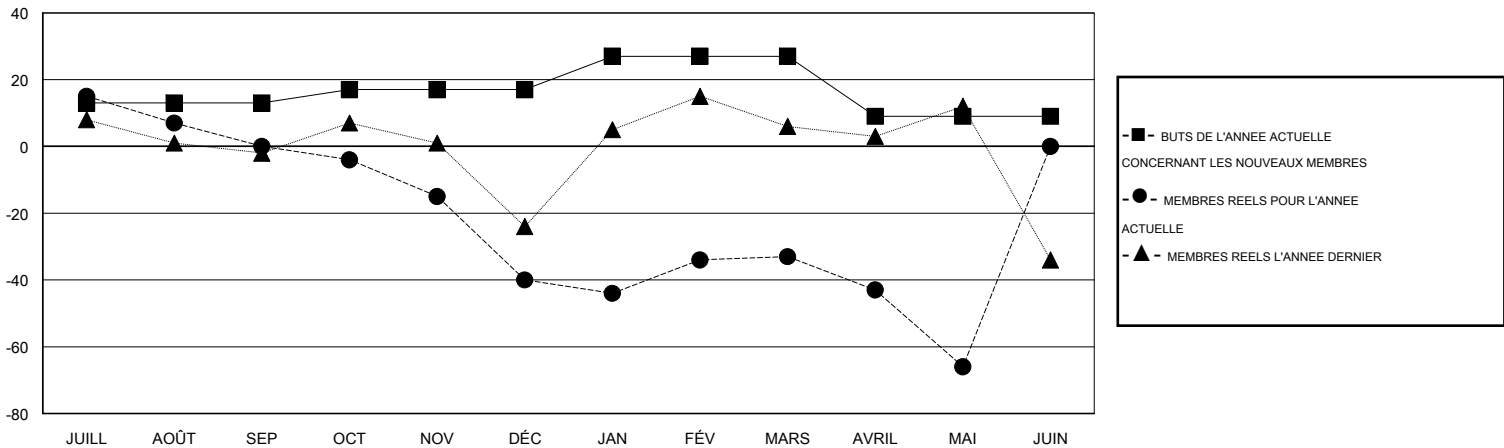

BUTS ET MEMBRES REELS - CUMULATIF

CLUBS RADIÉS: 2	51 CLUBS OF 83 ONT AJOUTE 1 OU PLUSIEURS NOUVEAUX MEMBRES	<u>DISTRIBUTION PAR SEXE</u>
		HOMME 1,170 (73.58%)
		FEMME 420 (26.42%)
<u>MEMBRES RADIÉS</u>	CLIQUER ICI POUR AVOIR LES DONNEES DE L'EVALUATION DE SANTE	MEMBRES D'UNITE FAMILIALE 87
DECEDE 12		CHEF DE FAMILLE 43
CLUB ANNULE 0		N'EST PAS CHEF DE FAMILLE 44
AUTRE 175		
TOTAL 187